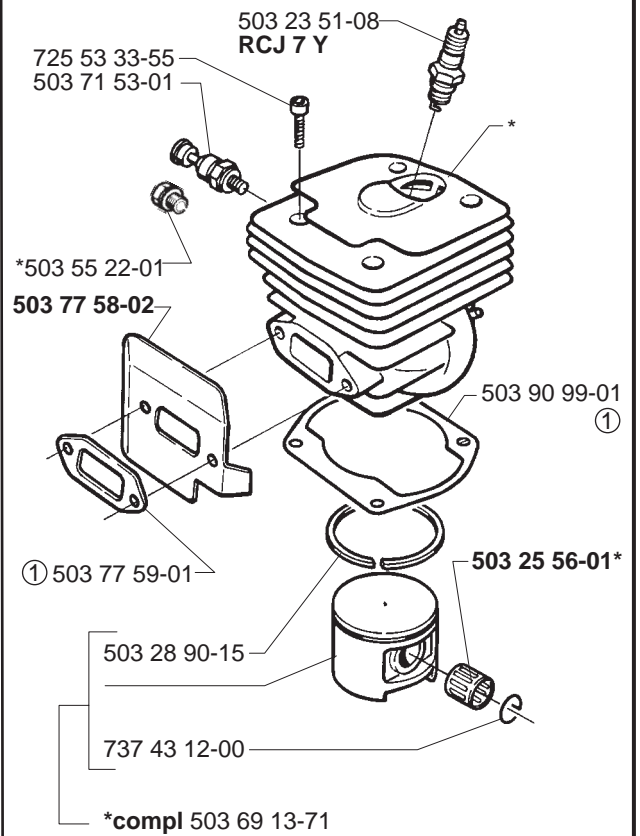

# **365** Special, **365** Special **EPA**

**Spare parts**  
**Ersatzteile**  
**Pièces détachées**  
**Reserve onderdelen**  
**Repuestos**  
**Reservdelar**

**A****B**

**C**

\*compl 503 62 78-07

**D**

\*compl 503 69 10-73

\*compl 503 93 90-72 EPA

**E**

\*compl 503 72 91-76

**F**

compl 503 76 52-01 FG

\*compl 503 76 53-02 Jungle

\*compl 503 76 54-02 DF